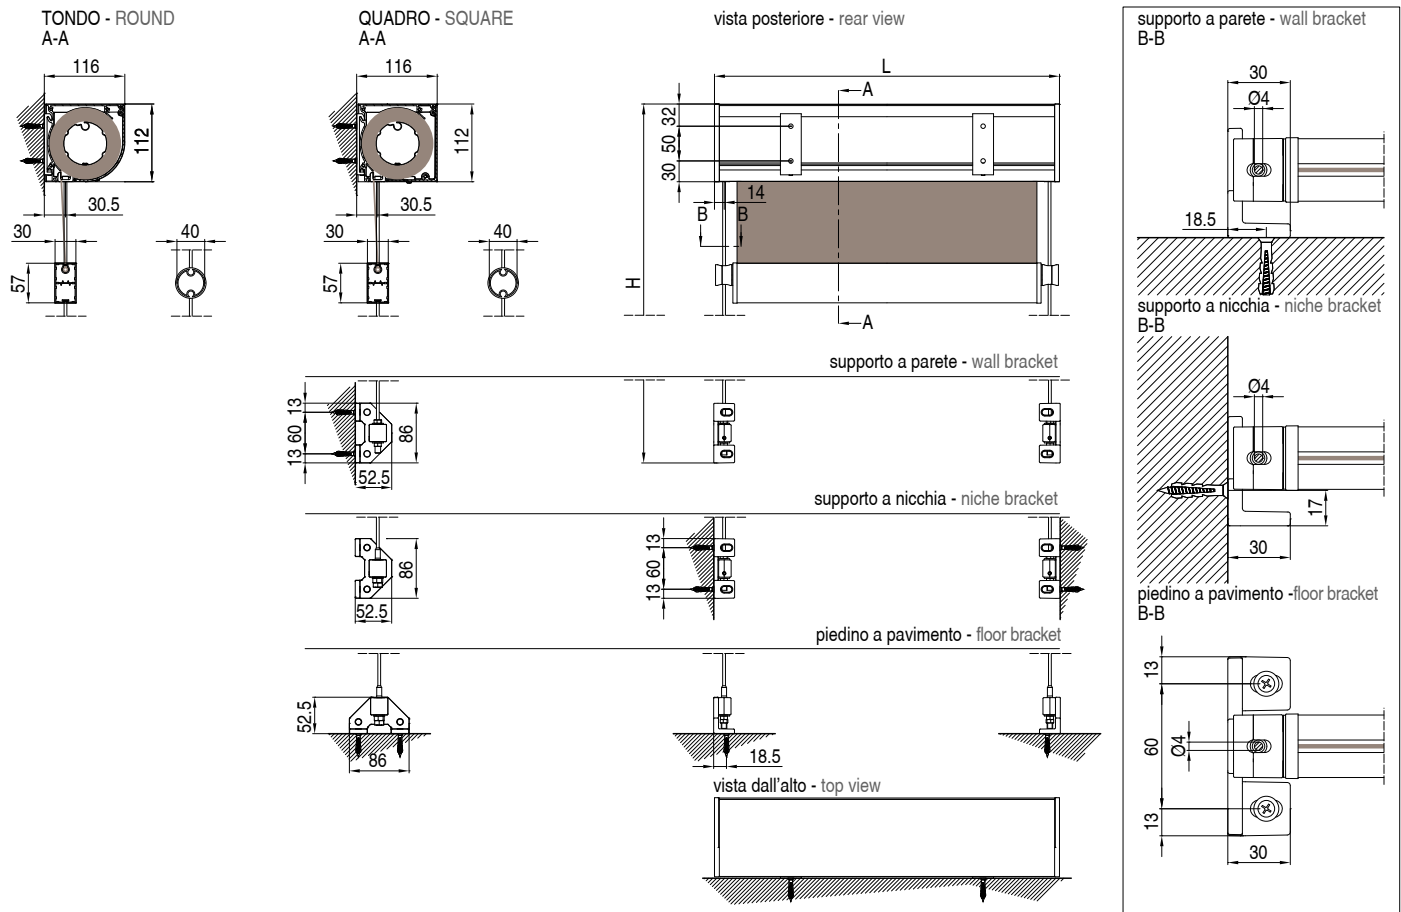

# SCREENY 110 - GC

 Tenda con cassonetto da 110 disponibile nelle varianti Quadro e Tondo, dotata di guida cavetto inox Ø4mm

 110mm cassette awning available in versions Square and Round with stainless steel cable guide Ø4 mm.

 Store avec coffre de 110mm disponible en 2 versions (Carré/Rond) et équipé de guide câble inox Ø4mm

 Senkrechtmarkise mit 110mm Kasten (Erhältlich mit eckigem und rundem Kasten), ausgestattet mit Ø4mm aus Edelstahl gefertigten Seilführung.

 Toldo con cajón de 110 disponible en las variantes Cuadrado y Redondo, dotada de guía cable inox Ø4mm

Quadro  
Square

Tondo  
Round

## MONTAGGIO PARETE - WALL INSTALLATION