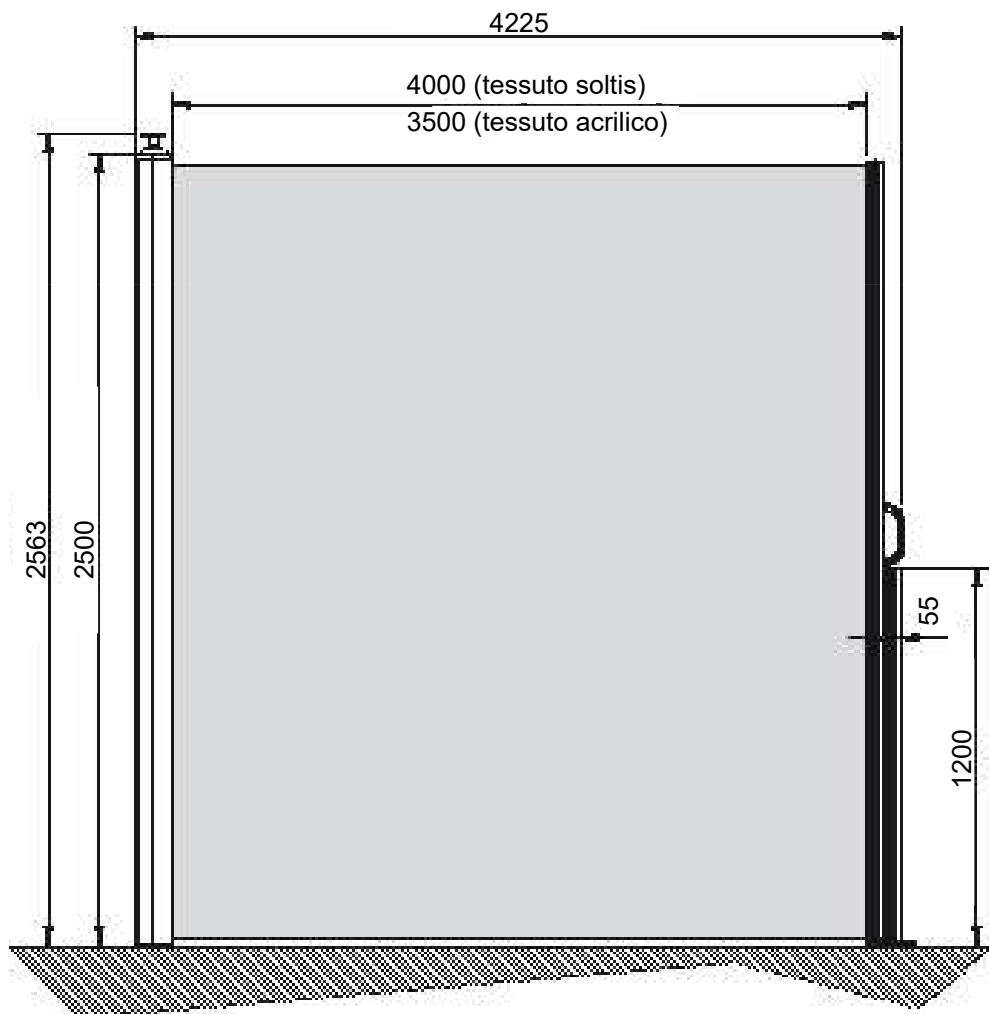

FR

ELY est un nouveau store vertical pour extérieur. Grâce à sa structure, à la facilité d'assemblage, installation et au nouveau design, Ely est la solution idéale pour satisfaire les plus exigeantes solutions de protection solaire et ameublement extérieur.

DE

ELY ist eine neue senkrechte Markise für den Außenbereich. Dank ihrer linearen Struktur, der Leichtigkeit der Montage und der Installation, des innovativen und anreizenden Designs Ely ist die ideale Lösung für die Zufriedenstellung der anspruchsvollsten Anforderungen im Bereich Sonnenschutz und Aussenaustattung.

ES

ELY es un nuevo toldo vertical para el exterior. La regulabilidad y la atención depositada en la fase proyectiva en las soluciones estilísticas y, sobre todo, la facilidad de montaje e instalación hacen de Ely un producto capaz de satisfacer las más exigentes soluciones de protección solar y decoración para todo tipo de fachadas o jardín.