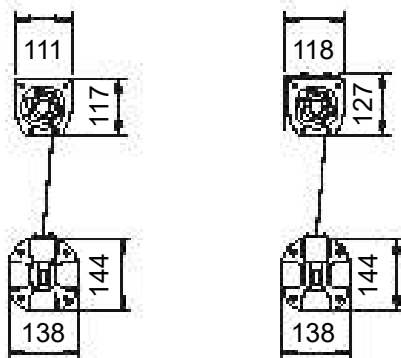

CON TESSUTO SCREEN - WITH SCREEN FABRIC
AVEC TISSU SCREEN - MIT SCREEN-GEWEBE
CON SCREEN LONA