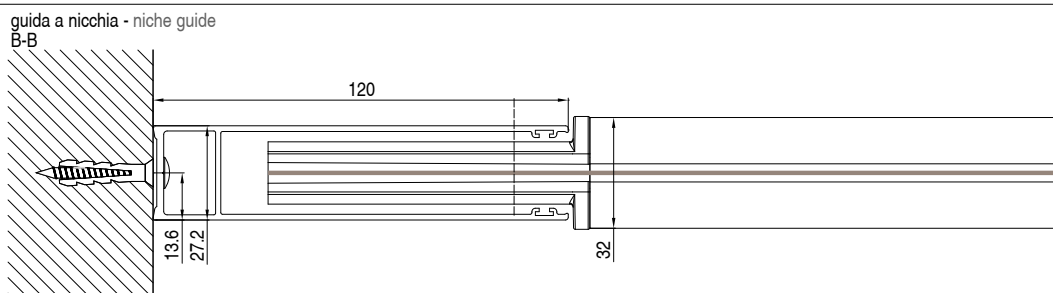

MONTAGGIO PARETE - WALL INSTALLATION