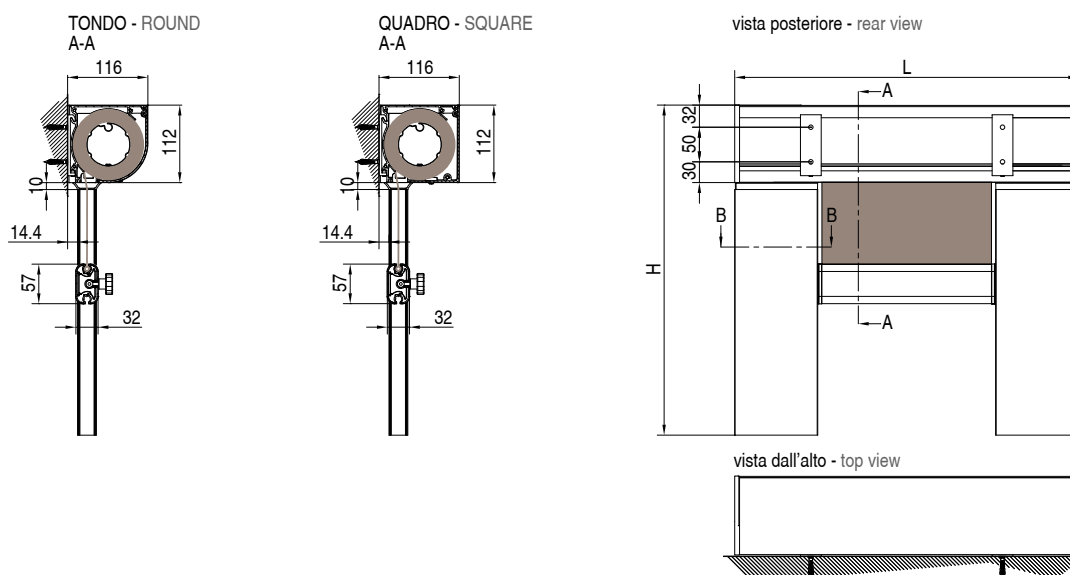

MONTAGGIO PARETE - WALL INSTALLATION