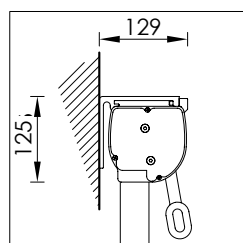

Dimensioni massime - Maxi dimensions

SCHEDA TECNICA

technical sheet

Montaggio a parete
Wall installation

Montaggio a parete
con cassonetto
Wall installation
with cassette

Montaggio a soffitto
Ceiling installation

Tutte le misure dei montaggi sono espresse in mm \ All the sizes are in mm \ Tout dimension en mm
Alle Massen in den Montagenschemen verstehen sich in mm \ Todas las dimensiones están en mm accesorios