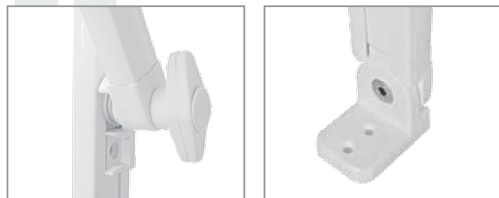

GENOVA

GENOVA è una tenda verticale con guide laterali dedicata alla posa su balconi. Questo modello può essere con oppure senza braccetti. Il braccetto scorre a caduta nelle guide e viene poi fissato nella posizione desiderata (regolabile fino a 160°) tramite una apposita manopola di bloccaggio. L'installazione è sia a parete che a soffitto.

GENOVA is a drop awning on side aluminium profile guides for balconies. This model may be with or without arms. The arms slide inside the guides and locked in the desired position (adjustable up to 160°) acting on a dedicated locking handle. The installation may be on the wall as well as on the ceiling.

GENOVA est un store bannette vertical personnalisé adapté pour balcons. Ce modèle peut être utilisé avec ou sans bras à ressort. Les bras glissent dans des guides et se bloquent dans la position souhaitée (réglage jusqu'à 160°) par une poignée de blocage. La pose peut se faire à mur ou plafond.

GENOVA es un toldo vertical con guías laterales destinado a los balcones. Este modelo puede ser con o sin brazos. El brazo desliza en las guías y es fijado en la posición deseada (regulable hasta 160°) a través de una manilla de bloqueo. La instalación se puede realizar igual a pared que a techo.