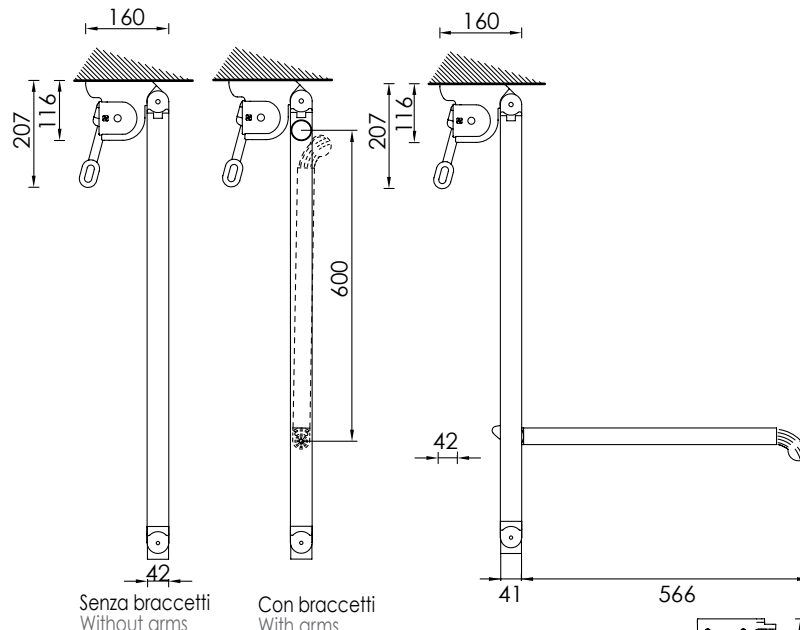

GENOVA: Fall-Markise mit seitlichen Führungsschienen für Terrassen. Kann mit Fall-Armen ausgerüstet werden. Diese verlaufen senkrecht in den Schienen und werden auf der gewünschten Höhe fixiert (bis 160° einstellbar) mittels eines Fixierungsgriffes. Wand- oder Deckenmontage möglich.

GENOVA es un toldo vertical con guías laterales destinado a los balcones. Este modelo puede ser con o sin brazos. El brazo desliza en las guías y es fijado en la posición deseada (regulable hasta 160°) a través de una manilla de bloqueo. La instalación se puede realizar igual a pared que a techo.

Dimensioni massime - Maxi dimensions

SCHEDA TECNICA

technical sheet

Montaggio a parete
Wall installation

Montaggio a parete
con cassonetto
Wall installation
with cassette

Montaggio a soffitto
Ceiling installation

Tutte le misure dei montaggi sono espresse in mm \ All the sizes are in mm \ Tout dimension en mm
Alle Massen in den Montagenschemen verstehen sich in mm \ Todas las dimensiones están en mm accesorios