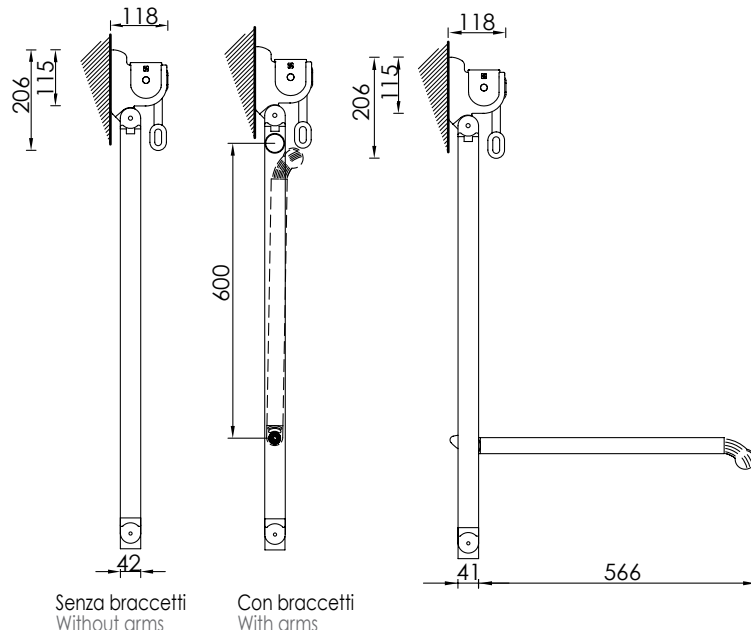

GENOVA: Fall-Markise mit seitlichen Führungsschienen für Terrassen. Kann mit Fall-Armen ausgerüstet werden. Diese verlaufen senkrecht in den Schienen und werden auf der gewünschten Höhe fixiert (bis 160° einstellbar) mittels eines Fixierungsgriffes. Wand- oder Deckenmontage möglich.

GENOVA es un toldo vertical con guías laterales destinado a los balcones. Este modelo puede ser con o sin brazos. El brazo desliza en las guías y es fijado en la posición deseada (regulable hasta 160°) a través de una manilla de bloqueo. La instalación se puede realizar igual a pared que a techo.

Dimensioni massime - Maxi dimensions

SCHEDA TECNICA

technical sheet

Montaggio a parete
Wall installation

Montaggio a parete
con cassonetto
Wall installation
with cassette

Montaggio a soffitto
Ceiling installation

Tutte le misure dei montaggi sono espresse in mm \ All the sizes are in mm \ Tout dimension en mm
Alle Massen in den Montagenschemen verstehen sich in mm \ Todas las dimensiones están en mm accesorios