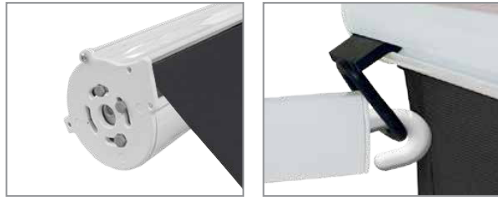

CADUTA

Dimensioni massime - Maxi dimensions

 CADUTA è una tenda verticale semplice ed economica dedicata alla posa su balconi. Questo modello può essere con oppure senza braccetti in tre diverse opzioni di funzionamento: con arganello, con molla di richiamo e motorizzata. Il braccetto è regolabile su posizioni fisse da 0° a 180° tramite una apposita manopola di bloccaggio. L'installazione è possibile sia a parete che a soffitto. E' disponibile un cassonetto in alluminio opzionale.

 CADUTA is a simple entry-level drop awning for balconies. This model may be with or without arms and works in three different ways: using a reduction winch, using a preassembled spring or tubular motor. The arms can be adjusted on fixed positions ranging from 0° to 180° through a dedicated cog rail handle. The installation can be done either on the ceiling or on the wall. An aluminium hood is available as an option.

 CADUTA est un store bannette vertical simple et économique adapte pour balcon. Ce modèle peut être utilisé avec ou sans bras à ressort en trois différentes option de fonctionnement : avec treuil, avec enrouleur motorisé. Le bras est réglable avec position fixe de 0° à 180° par une poignée de blocage. La pose peut se faire à mur ou plafond. Un coffre en aluminium est disponible en option.

 CADUTA es un toldo vertical simple y económico dedicado a los balcones. Este modelo puede ir con o sin brazos en tres diferentes opciones de funcionamiento: con máquina, con resorte y motorizado. El brazo es regulable en posiciones fijas de 0° a 180° a través de una manilla de bloqueo. La instalación se puede realizar igual a pared que al techo. Está disponible un cofre en aluminio opcional.