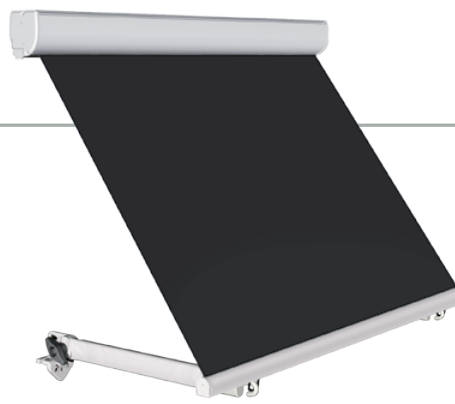

CADUTA

Dimensioni massime - Maxi dimensions

 CADUTA è una tenda verticale semplice ed economica dedicata alla posa su balconi. Questo modello può essere con oppure senza braccetti in tre diverse opzioni di funzionamento: con arganello, con molla di richiamo e motorizzata. Il braccetto è regolabile su posizioni fisse da 0° a 180° tramite una apposita manopola di bloccaggio. L'installazione è possibile sia a parete che a soffitto. E' disponibile un cassonetto in alluminio opzionale.

 CADUTA is a simple entry-level drop awning for balconies. This model may be with or without arms and works in three different ways: using a reduction winch, using a preassembled spring or tubular motor. The arms can be adjusted on fixed positions ranging from 0° to 180° through a dedicated cog rail handle. The installation can be done either on the ceiling or on the wall. An aluminium hood is available as an option.

 CADUTA est un store bannette vertical simple et économique adapte pour balcon. Ce modèle peut être utilisé avec ou sans bras à ressort en trois différentes option de fonctionnement : avec treuil, avec enrouleur motorisé. Le bras est réglable avec position fixe de 0° à 180° par une poignée de blocage. La pose peut se faire à mur ou plafond. Un coffre en aluminium est disponible en option.

 CADUTA es un toldo vertical simple y económico dedicado a los balcones. Este modelo puede ir con o sin brazos en tres diferentes opciones de funcionamiento: con máquina, con resorte y motorizado. El brazo es regulable en posiciones fijas de 0° a 180° a través de una manilla de bloqueo. La instalación se puede realizar igual a pared que al techo. Está disponible un cofre en aluminio opcional.