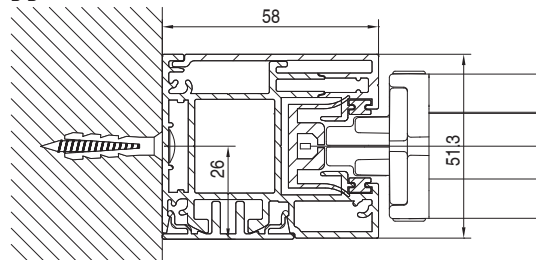

**EN** Awning with 110 cassette available in "Square" version only, with ZIP guide system and self-standing cassette. Suitable for installations on window frames, both wall and niche mounted. Thanks to the tightening system it works also on inclined position. With motor only.

**DE** 110mm Kassettenmarkise erhältlich nur in eckiger Version, mit Zipführung und selbsttragendem Kasten ausgestattet. Geeignet zur Montage auf Fensterrahmen, in Nischen oder auf Wänden. Dank der Spannung des Tuches kann sie auch in geneigter Position montiert werden. Nur mit Motorantrieb möglich.

## MONTAGGIO PARETE - WALL INSTALLATION

QUADRO - SQUARE  
A-A

vista posteriore - rear view

vista dall'alto - top view

guida a nicchia - niche guide  
B-B

guida a parete - wall guide  
B-B

## MONTAGGIO SOFFITTO - CEILING INSTALLATION

QUADRO - SQUARE  
A-A

vista posteriore - rear view

vista dall'alto - top view

guida a nicchia - niche guide  
B-B

guida a parete - wall guide  
B-B