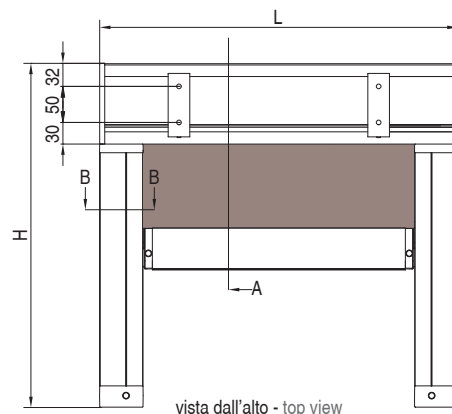

**DE** 110mm Kassettenmarkise erhältlich nur in eckiger Version, mit Zipführung und selbsttragendem Kasten ausgestattet. Geeignet zur Montage auf Fensterrahmen, in Nischen oder auf Wänden. Dank der Spannung des Tuches kann sie auch in geneigter Position montiert werden. Nur mit Motorantrieb möglich.

Quadro  
Square

## MONTAGGIO PARETE - WALL INSTALLATION

QUADRO - SQUARE  
A-A

vista posteriore - rear view

vista dall'alto - top view

guida a nicchia - niche guide  
B-B

guida a parete - wall guide  
B-B

## MONTAGGIO SOFFITTO - CEILING INSTALLATION

QUADRO - SQUARE  
A-A

vista posteriore - rear view

vista dall'alto - top view

guida a nicchia - niche guide  
B-B

guida a parete - wall guide  
B-B