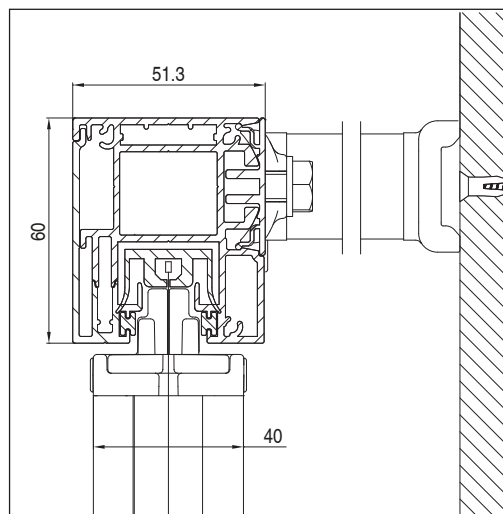

Quadro  
Square

## AUTOPORTANTE - FREESTANDING

vista posteriore - rear view

guida a parete - wall guide  
B-B

QUADRO - SQUARE  
A-A

vista dall'alto - top view

supporto guida regolabile - Adjustable guide support

supporto guida regolabile lateralmente - Adjustable guide support on the side