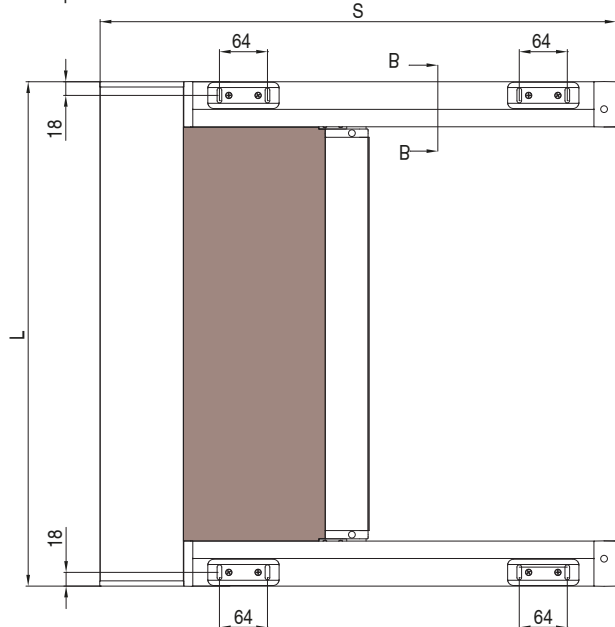

**ES** Toldo con cofre de 110 disponible solo cuadrado y con guía con zip. Gracias al sistema de tensionamiento, es adapta a cubrir jardines de invierno, techos de vidrio o de monteras en general. Puede ser instalada tanto en techo como en pared y el funcionamiento es sólo con motor.

Quadro  
Square

## AUTOPORTANTE - FREESTANDING

vista posteriore - rear view

guida a parete - wall guide  
B-B

QUADRO - SQUARE  
A-A

vista dall'alto - top view

supporto guida regolabile - Adjustable guide support

supporto guida regolabile lateralmente - Adjustable guide support on the side