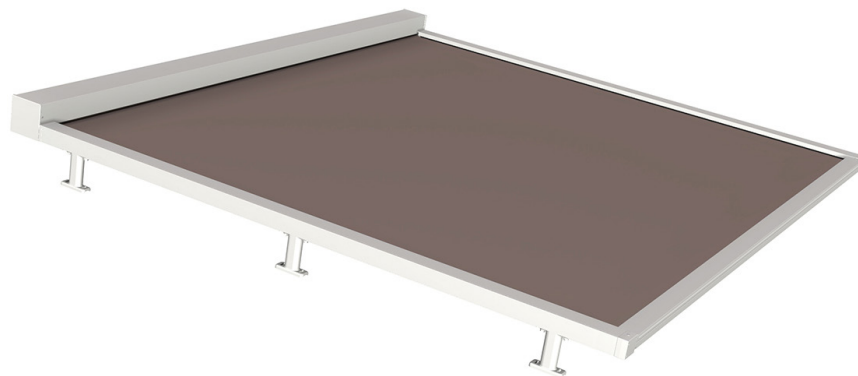

# SCREENY 110 - GPZ TO

**IT** Tenda con cassonetto da 110 disponibile nella sola variante Quadro e dotata di sistema di guida ZIP . Adatta, grazie al sistema di tensionamento , per installazioni come copertura dei giardini d'inverno, dei tetti in vetro e delle verande in generale; può essere installata sia a parete che a soffitto. Funzionamento esclusivamente motorizzato.

**EN** Awning with 110 cassette available in "Square" version only, with ZIP guide system. Thanks to the tightening system is suitable for winter gardens covering, glass roofs and verandas; it can be installed both wall and ceiling. With motor only

**FR** Store coffre 110 est disponible dans la seule variante Carrée. Adapte, grâce à un système de tension, pour l'installation comme couverture de vérandas d'hiver, toits en verre et vérandas en général ; peut être installé au mur ou au plafond. Fonctionnement seulement motorisé.

**DE** 110mm Kassettenmarkise erhältlich nur in eckiger Version, mit Zipführung ausgestattet. Dank der Spannung des Tuches kann sie als Abdeckung bei Wintergärten, Glasdächern oder im allgemeinen bei Veranden installiert werden. Sie ist zur Wand oder Deckenmontage geeignet. Nur mit Motorantrieb möglich.