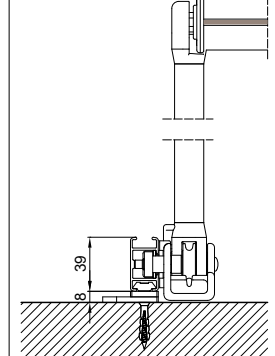

 Store avec coffre de 110mm disponible en 2 versions (Carré/Rond). Equipé de guide profil e petit bras.

 Markisolette mit eckigem oder rundem 110mm Kasten.

 Toldo con cajón de 110 disponible en las variantes Cuadrado y Redondo, dotada de sistema de guía libre con brazos.

Quadro
Square

Tondo
Round

MONTAGGIO PARETE - WALL INSTALLATION

TONDO - ROUND
A-A

QUADRO - SQUARE
A-A

vista posteriore - rear view

guida a parete - wall guide
B-B

guida a parete - wall guide
B-B

guida a parete - wall guide
B-B

guida a nicchia - niche guide
B-B

guida a nicchia - niche guide

vista dall'alto - top view

SCREENY 110 - GB

MONTAGGIO SOFFITTO/AUTOPORTANTE - CEILING INSTALLATION/FREESTANDING