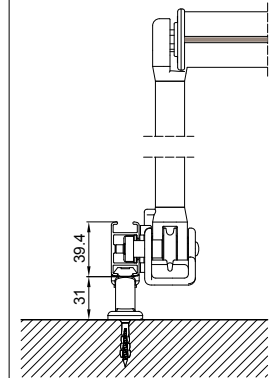

 Store avec coffre de 110mm disponible en 2 versions (Carré/Rond). Equipé de guide profil e petit bras.

 Markisolette mit eckigem oder rundem 110mm Kasten.

 Toldo con cajón de 110 disponible en las variantes Cuadrado y Redondo, dotada de sistema de guía libre con brazos.

Quadro
Square

Tondo
Round

MONTAGGIO PARETE - WALL INSTALLATION

TONDO - ROUND
A-A

QUADRO - SQUARE
A-A

vista posteriore - rear view

guida a parete - wall guide
B-B

guida a parete - wall guide
B-B

guida a parete - wall guide
B-B

guida a nicchia - niche guide
B-B

guida a nicchia - niche guide

vista dall'alto - top view

SCREENY 110 - GB

MONTAGGIO SOFFITTO/AUTOPORTANTE - CEILING INSTALLATION/FREESTANDING