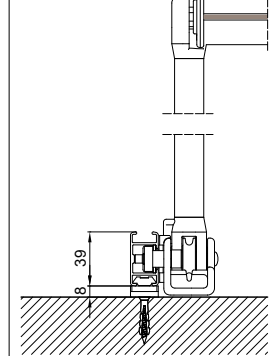

 Store avec coffre de 110mm disponible en 2 versions (Carré/Rond). Equipé de guide profil e petit bras.

 Markisolette mit eckigem oder rundem 110mm Kasten.

 Toldo con cajón de 110 disponible en las variantes Cuadrado y Redondo, dotada de sistema de guía libre con brazos.

Quadro
Square

Tondo
Round

MONTAGGIO PARETE - WALL INSTALLATION

TONDO - ROUND
A-A

QUADRO - SQUARE
A-A

vista posteriore - rear view

guida a parete - wall guide
B-B

guida a parete - wall guide
B-B

guida a parete - wall guide
B-B

guida a nicchia - niche guide
B-B

guida a nicchia - niche guide

vista dall'alto - top view

SCREENY 110 - GB

MONTAGGIO SOFFITTO/AUTOPORTANTE - CEILING INSTALLATION/FREESTANDING