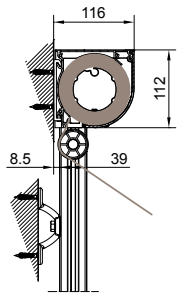

SCREENY 110 - GB

 Tenda con cassonetto da 110 disponibile nelle varianti Quadro e Tondo, dotata di sistema di guida libera con braccetti.

 110mm cassette awning available in versions Square and Round with free guide system guide with arms.

 Store avec coffre de 110mm disponible en 2 versions (Carré/Rond). Equipé de guide profil e petit bras.

 Markisolette mit eckigem oder rundem 110mm Kasten.

 Toldo con cajón de 110 disponible en las variantes Cuadrado y Redondo, dotada de sistema de guía libre con brazos.

Quadro
Square

Tondo
Round

MONTAGGIO PARETE - WALL INSTALLATION

TONDO - ROUND
A-A

QUADRO - SQUARE
A-A

vista posteriore - rear view

guida a parete - wall guide
B-B

guida a parete - wall guide
B-B

guida a parete - wall guide
B-B

guida a nicchia - niche guide
B-B

guida a nicchia - niche guide

vista dall'alto - top view

SCREENY 110 - GB

MONTAGGIO SOFFITTO/AUTOPORTANTE - CEILING INSTALLATION/FREESTANDING