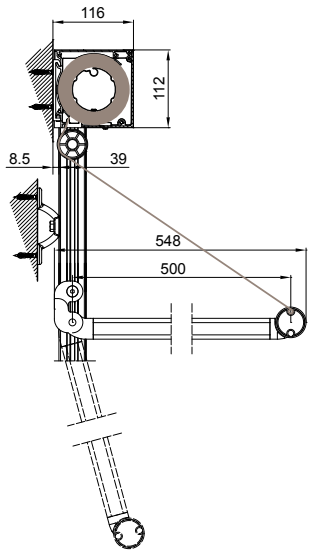

SCREENY 110 - GB

 Tenda con cassonetto da 110 disponibile nelle varianti Quadro e Tondo, dotata di sistema di guida libera con braccetti.

 110mm cassette awning available in versions Square and Round with free guide system guide with arms.

 Store avec coffre de 110mm disponible en 2 versions (Carré/Rond). Equipé de guide profil e petit bras.

 Markisolette mit eckigem oder rundem 110mm Kasten.

 Toldo con cajón de 110 disponible en las variantes Cuadrado y Redondo, dotada de sistema de guía libre con brazos.

Quadro
Square

Tondo
Round

MONTAGGIO PARETE - WALL INSTALLATION

TONDO - ROUND
A-A

QUADRO - SQUARE
A-A

vista posteriore - rear view

guida a parete - wall guide
B-B

guida a parete - wall guide
B-B

guida a parete - wall guide
B-B

guida a nicchia - niche guide
B-B

guida a nicchia - niche guide

vista dall'alto - top view

SCREENY 110 - GB

MONTAGGIO SOFFITTO/AUTOPORTANTE - CEILING INSTALLATION/FREESTANDING