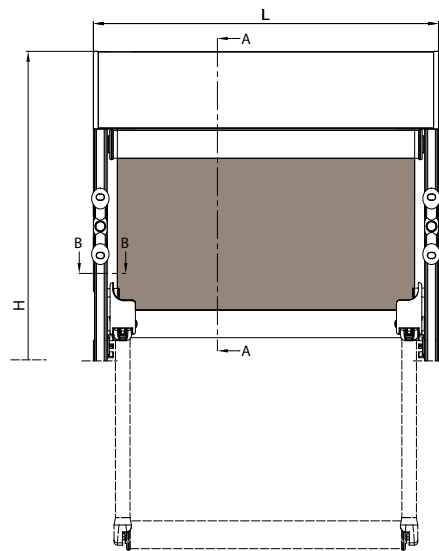

SCREENY 110 - GB

 Tenda con cassonetto da 110 disponibile nelle varianti Quadro e Tondo, dotata di sistema di guida libera con braccetti.

 110mm cassette awning available in versions Square and Round with free guide system guide with arms.

 Store avec coffre de 110mm disponible en 2 versions (Carré/Rond). Equipé de guide profil e petit bras.

 Markisolette mit eckigem oder rundem 110mm Kasten.

 Toldo con cajón de 110 disponible en las variantes Cuadrado y Redondo, dotada de sistema de guía libre con brazos.

Quadro
Square

Tondo
Round

MONTAGGIO PARETE - WALL INSTALLATION

TONDO - ROUND
A-A

QUADRO - SQUARE
A-A

vista posteriore - rear view

guida a parete - wall guide
B-B

guida a parete - wall guide
B-B

guida a parete - wall guide
B-B

guida a nicchia - niche guide
B-B

guida a nicchia - niche guide

vista dall'alto - top view

SCREENY 110 - GB

MONTAGGIO SOFFITTO/AUTOPORTANTE - CEILING INSTALLATION/FREESTANDING