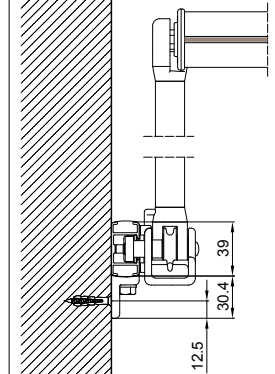

 Store avec coffre de 110mm disponible en 2 versions (Carré/Rond). Equipé de guide profil e petit bras.

 Markisolette mit eckigem oder rundem 110mm Kasten.

 Toldo con cajón de 110 disponible en las variantes Cuadrado y Redondo, dotada de sistema de guía libre con brazos.

Quadro
Square

Tondo
Round

MONTAGGIO PARETE - WALL INSTALLATION

TONDO - ROUND
A-A

QUADRO - SQUARE
A-A

vista posteriore - rear view

guida a parete - wall guide
B-B

guida a parete - wall guide
B-B

guida a parete - wall guide
B-B

guida a nicchia - niche guide
B-B

guida a nicchia - niche guide

vista dall'alto - top view

SCREENY 110 - GB

MONTAGGIO SOFFITTO/AUTOPORTANTE - CEILING INSTALLATION/FREESTANDING