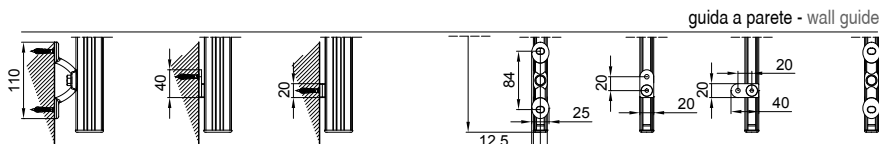

 Store avec coffre de 110mm disponible en 2 versions (Carré/Rond). Equipé de guide profil e petit bras.

 Markisolette mit eckigem oder rundem 110mm Kasten.

 Toldo con cajón de 110 disponible en las variantes Cuadrado y Redondo, dotada de sistema de guía libre con brazos.

Quadro
Square

Tondo
Round

MONTAGGIO PARETE - WALL INSTALLATION

TONDO - ROUND
A-A

QUADRO - SQUARE
A-A

vista posteriore - rear view

guida a parete - wall guide
B-B

guida a parete - wall guide
B-B

guida a parete - wall guide
B-B

guida a nicchia - niche guide
B-B

guida a nicchia - niche guide

vista dall'alto - top view

SCREENY 110 - GB

MONTAGGIO SOFFITTO/AUTOPORTANTE - CEILING INSTALLATION/FREESTANDING