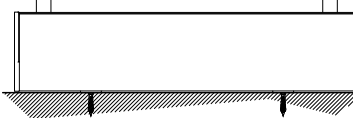

 Store avec coffre de 110mm disponible en 2 versions (Carré/Rond). Equipé de guide profil e petit bras.

 Markisolette mit eckigem oder rundem 110mm Kasten.

 Toldo con cajón de 110 disponible en las variantes Cuadrado y Redondo, dotada de sistema de guía libre con brazos.

Quadro
Square

Tondo
Round

MONTAGGIO PARETE - WALL INSTALLATION

TONDO - ROUND
A-A

QUADRO - SQUARE
A-A

vista posteriore - rear view

guida a parete - wall guide
B-B

guida a parete - wall guide
B-B

guida a parete - wall guide
B-B

guida a nicchia - niche guide
B-B

guida a nicchia - niche guide

vista dall'alto - top view

SCREENY 110 - GB

MONTAGGIO SOFFITTO/AUTOPORTANTE - CEILING INSTALLATION/FREESTANDING