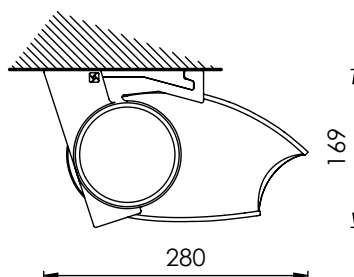

SCHEMA TECNICA

technical sheet

Montaggio a parete
Wall installation

Montaggio a soffitto
Ceiling installation

Montaggio a parete 80°
Wall installation 80°

Montaggio a soffitto 85°
Ceiling installation 85°

Dimensioni massime - Maxi dimensions

Ingombri minimi della tenda finita - 1 coppia bracci

Minimum awning encumbrances - 1 pair arms

Encombrents minimum du store fini - 1 pair bras

Mindestabmessungen der Markise - 1 Paar Gelenkarme

Tamaño mínimo del toldo - 1 pareja de brazos

Sporgenza Projection Avancée Ausladung Salida	Larghezza min. Min. Width Largeur min. Breite min. Línea mín.
160	194
185	219
210	244
235	269
260	294
285	319
310	344

Diagramma di copertura - Installazione a parete Covering diagram - Wall installation