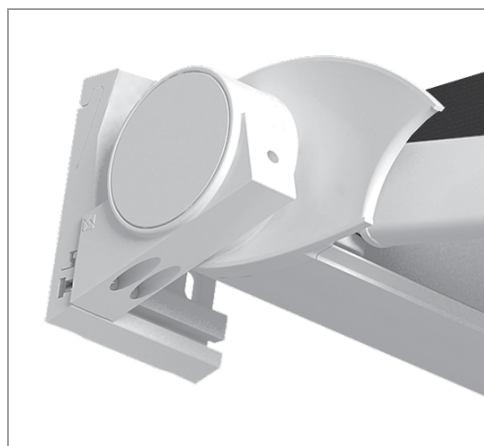

SCHEMA TECNICA

technical sheet