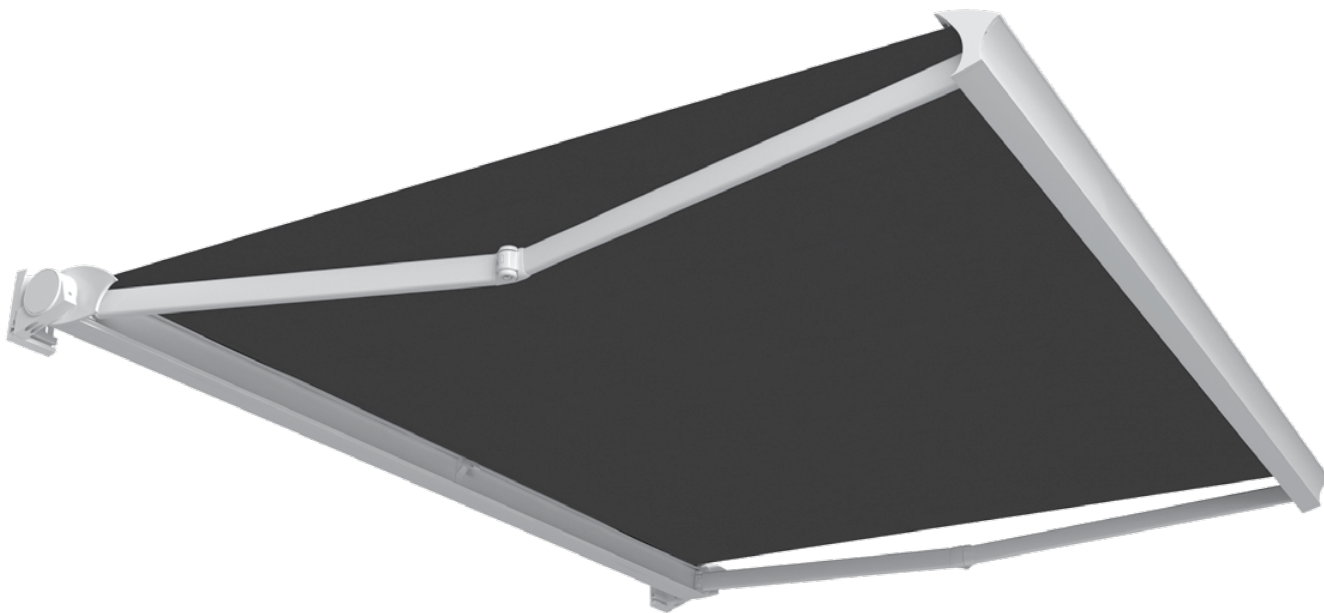

DOMEA

DOMEA, disegnata da Robby Cantarutti, designer di fama internazionale, è il primo prodotto della nuova "feel-experience" di BAT. Le sue forme accattivanti, che richiamano la tradizione e simboleggiano un connubio perfetto tra innovazione e classicità, forte di nuovi contenuti tecnologici, fanno di DOMEA uno dei prodotti di punta della gamma delle tende a cassonetto. Caratterizzata dall'estrema facilità di montaggio, regolazione e installazione, garantisce standard di sicurezza e qualità elevati per un modello di questa categoria.

DOMEA, designed by Robby Cantarutti, internationally renowned designer, is the first Bat's "feel experience" product. Its appealing shapes recall the tradition, symbolizing a perfect combination between innovation and classical, with many new technological features, which lead DOMEA to be one of the top products of the cassette model range. DOMEA is extremely easy to be assembled, adjusted and installed ensuring however the highest safety and quality standards.

DOMEA, dessiné par Robby Cantarutti, designer de notoriété internationale, est le premier produit de la "feel-experience" de BAT. Ses formes attirantes, qui rappellent la tradition et symbolise l'union entre l'innovation et le classicisme. Domea intègre toutes les dernières technologies. Domea est un produit haut de gamme dans la ligne coffre. Domea est caractérisé par son extrême facilité de montage, de réglage et d'installation. Domea garantit un niveau de fiabilité et de qualité très élevé.