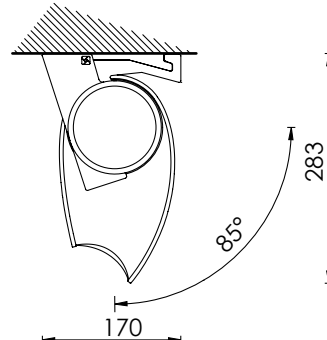

SCHEMA TECNICA

technical sheet

Montaggio a parete
Wall installation

Montaggio a soffitto
Ceiling installation

Montaggio a parete 80°
Wall installation 80°

Montaggio a soffitto 85°
Ceiling installation 85°

Dimensioni massime - Maxi dimensions

Ingombri minimi della tenda finita - 1 coppia bracci

Minimum awning encumbrances - 1 pair arms

Encombrents minimum du store fini - 1 pair bras

Mindestabmessungen der Markise - 1 Paar Gelenkarme

Tamaño mínimo del toldo - 1 pareja de brazos

Sporgenza Projection Avancée Ausladung Salida	Larghezza min. Min. Width Largeur min. Breite min. Línea mín.
160	194
185	219
210	244
235	269
260	294
285	319
310	344

Diagramma di copertura - Installazione a parete Covering diagram - Wall installation