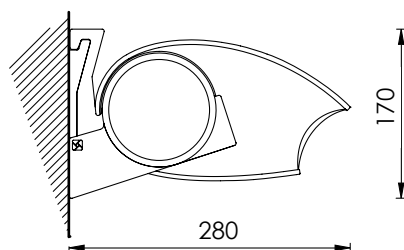

SCHEMA TECNICA

technical sheet

Montaggio a parete
Wall installation

Montaggio a soffitto
Ceiling installation

Montaggio a parete 80°
Wall installation 80°

Montaggio a soffitto 85°
Ceiling installation 85°

Dimensioni massime - Maxi dimensions