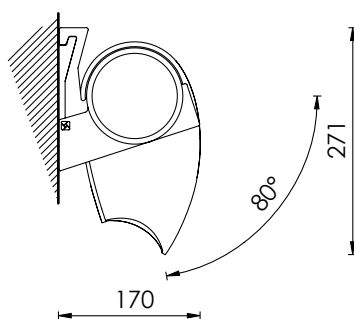

SCHEMA TECNICA

technical sheet

Montaggio a parete
Wall installation

Montaggio a soffitto
Ceiling installation

Montaggio a parete 80°
Wall installation 80°

Montaggio a soffitto 85°
Ceiling installation 85°

Dimensioni massime - Maxi dimensions

Ingombri minimi della tenda finita - 1 coppia bracci

Minimum awning encumbrances - 1 pair arms

Encombrents minimum du store fini - 1 pair bras

Mindestabmessungen der Markise - 1 Paar Gelenkarme

Tamaño mínimo del toldo - 1 pareja de brazos

Sporgenza Projection Avancée Ausladung Salida	Larghezza min. Min. Width Largeur min. Breite min. Línea mín.
160	194
185	219
210	244
235	269
260	294
285	319
310	344

Diagramma di copertura - Installazione a parete Covering diagram - Wall installation