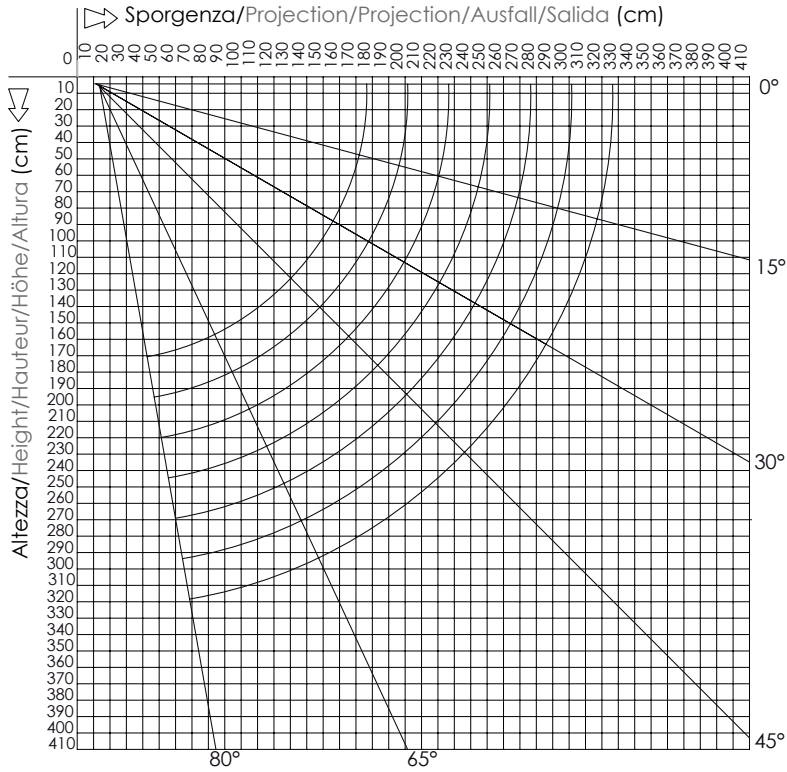

Sporgenza Projection Avancée Ausladung Salida	Larghezza min. Min. Width Largeur min. Breite min. Línea mín.
160	194
185	219
210	244
235	269
260	294
285	319
310	344

Diagramma di copertura - Installazione a parete Covering diagram - Wall installation