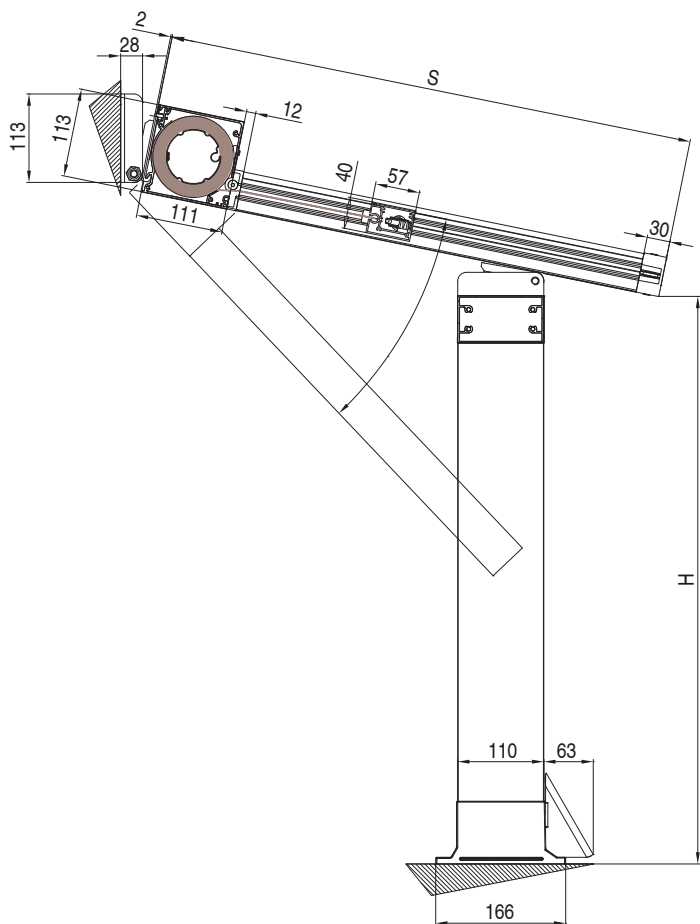

**EN** Awning with 110 cassette available in "Square" version only, with ZIP guide system. Thanks to the tightening system is suitable to cover patios, verandas and penthouses; it can be installed both on wall and ceiling; on the front side it rests on two columns strengthen by a transverse profile. With motor only

**ES** Toldo con cofre de 110 disponible solo cuadrado y con guía con zip. Gracias al sistema de tensionamiento, es adapta a cubrir terrazas, monteras y áticos. Puede ser instalada tanto en pared como a techo, en la parte de frente apoya sobre dos columnas arragotads por un perfil. Funcionamiento sólo con motor.

Quadro  
Square

## MONTAGGIO PARETE - WALL INSTALLATION

vista dal basso - bottom view

guida - guide  
B-B

QUADRO - SQUARE  
A-A

vista posteriore - rear view

Screeny 110  
GPZ Tens