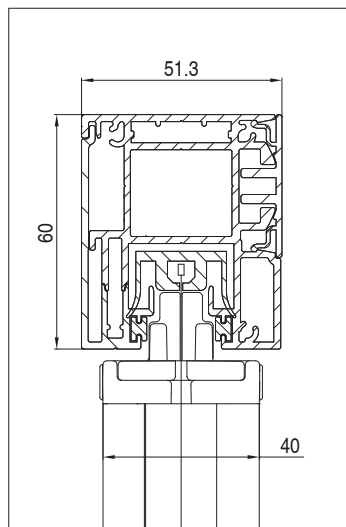

Quadro  
Square

## MONTAGGIO PARETE - WALL INSTALLATION

vista dal basso - bottom view

guida - guide  
B-B

QUADRO - SQUARE  
A-A

vista posteriore - rear view

Screeny 110  
GPZ Tens