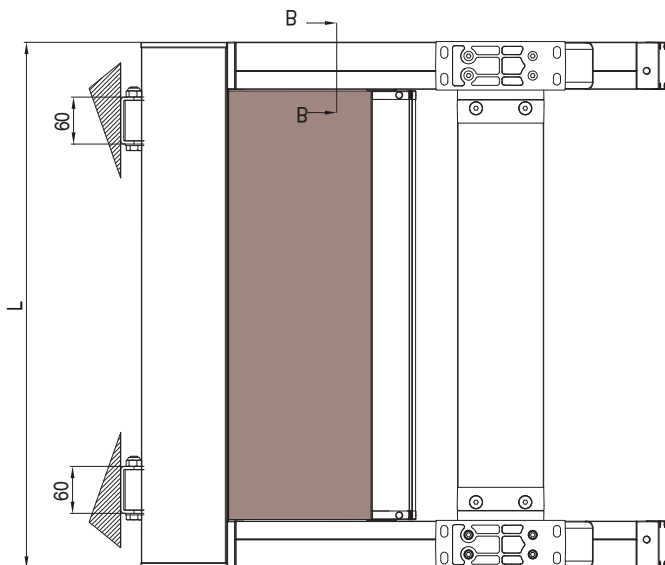

MONTAGGIO PARETE - WALL INSTALLATION

vista dal basso - bottom view