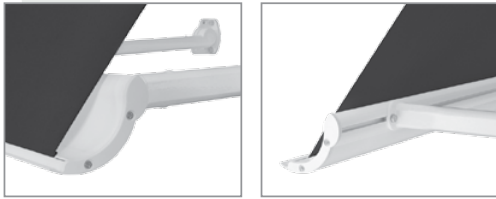

VERSO

Dimensioni massime - Maxi dimensions

VERSO è una tenda dedicata alla posa su balconi e finestre con braccetti a molla. Di semplice e veloce installazione prevede anche un cassonetto opzionale per la protezione del tessuto. Grazie alla conformazione del braccio si adatta particolarmente alla installazione a nicchia.

VERSO est un store indiqué pour l'installation sur balcons et fenêtres. Montage facile et rapide. Cet article prévoit également un coffre de protection pour le tissu. Grâce à la forme des bras, il peut être installé en tableau.

VERSO ist eine Markise mit Federarmen, für die Montage auf Balkonen und über Fenstern empfohlen. Einfach und schnell zu installieren, zum Tuchschutz gibt es zusätzlich einen Kasten. Durch die Gestaltung des Arms eignet sie sich besonders für die Nischenmontage.

VERSO es un toldo de ventana con brazos tensionados. Fácil y rápida su instalación, con o sin cofre para la protección de su lona. Gracias a la forma de su brazo de adapta particularmente bien entre paredes.