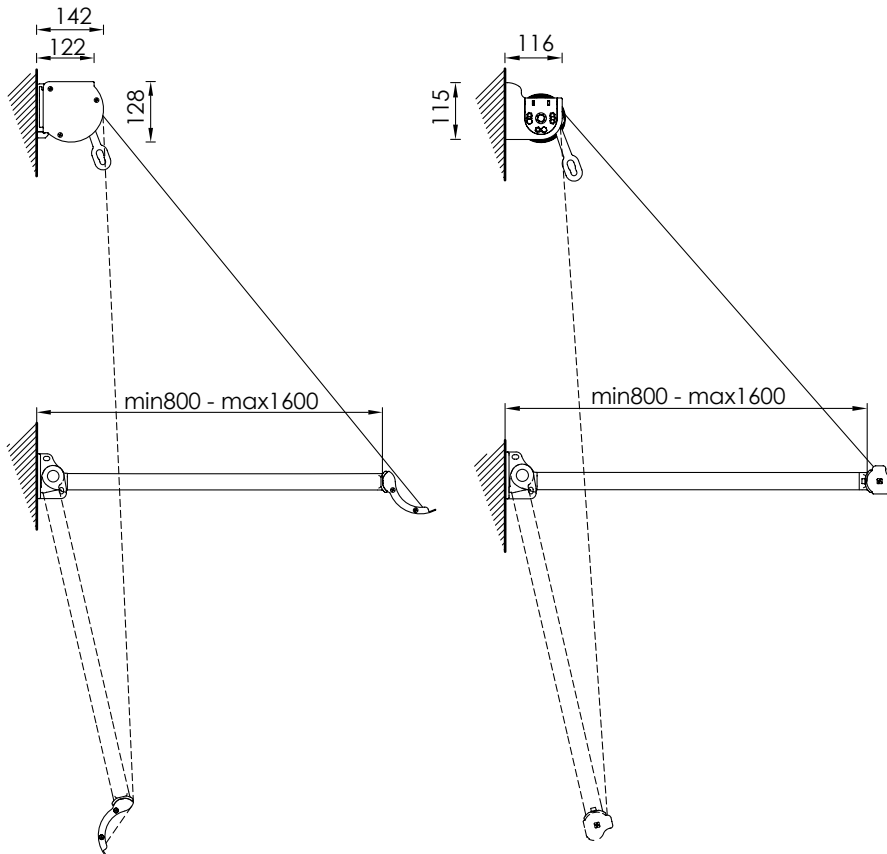

SCHEDA TECNICA

technical sheet

Tutte le misure dei montaggi sono espresse in mm \ All the sizes are in mm \ Tout dimension en mm
Alle Massen in den Montagenschemen verstehen sich in mm \ Todas las dimensiones están en mm accesorios

Montaggio a parete
Wall installation