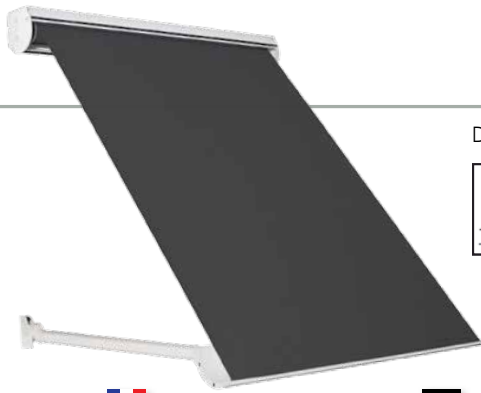

VERSO

Dimensioni massime - Maxi dimensions

VERSO è una tenda dedicata alla posa su balconi e finestre con braccetti a molla. Di semplice e veloce installazione prevede anche un cassonetto opzionale per la protezione del tessuto. Grazie alla conformazione del braccio si adatta particolarmente alla installazione a nicchia.

VERSO est un store indiqué pour l'installation sur balcons et fenêtres. Montage facile et rapide. Cet article prévoit également un coffre de protection pour le tissu. Grâce à la forme des bras, il peut être installé en tableau.

VERSO ist eine Markise mit Federarmen, für die Montage auf Balkonen und über Fenstern empfohlen. Einfach und schnell zu installieren, zum Tuchschutz gibt es zusätzlich einen Kasten. Durch die Gestaltung des Arms eignet sie sich besonders für die Nischenmontage.

VERSO es un toldo de ventana con brazos tensionados. Fácil y rápida su instalación, con o sin cofre para la protección de su lona. Gracias a la forma de su brazo de adapta particularmente bien entre paredes.