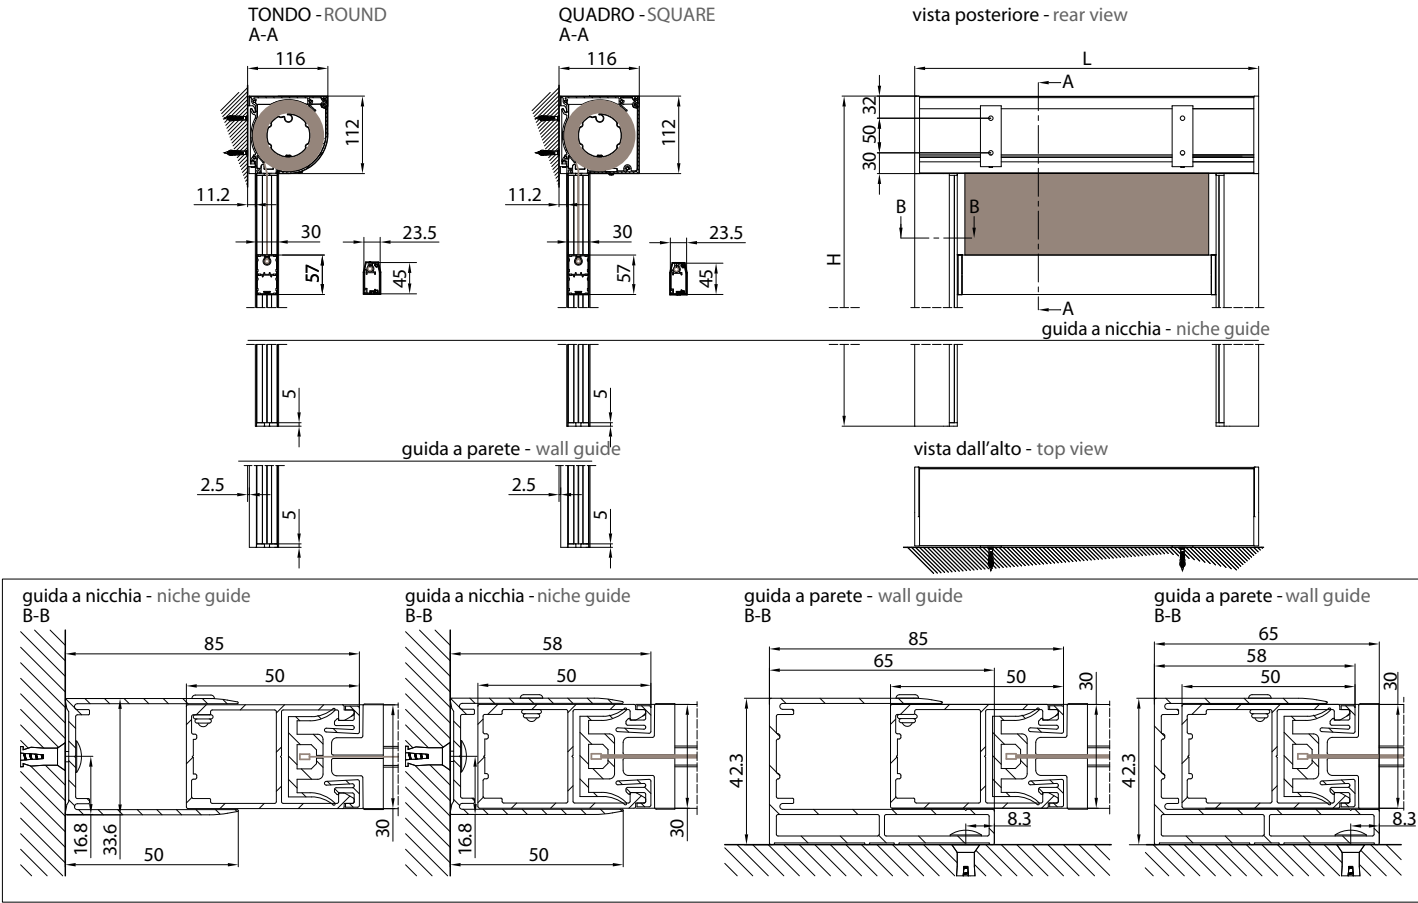

SCREENY 110 - GPZ C

 Tenda con cassonetto da 110 disponibile nelle varianti Quadro e Tondo dotata di sistema di guida ZIP, composta da due profili con compensazione fino ad un max di 25 mm su ogni guida. Adatta per applicazioni che presentano fuori squadra, per installazione a nicchia o parete.

 110 mm cassette awning available in versions Square and Round with ZIP guide system composed by two profiles with a 25mm maximum compensation on each guide. Suitable for applications that are out of square, for niche or wall installation.

 Senkrechtmarkise mit eckigem oder rundem 110mm Kasten und ZIP-System. Jede Führungsschiene kann eine bis 25mm Rechtwinkligkeitsabweichung der Wand ausgleichen. Nischen- und Wandmontage.

 Toldo con cajón de 110 disponible en las variantes Cuadrado y Redondo dotada de sistema de guía ZIP, compuesta de dos perfiles compensadores hasta un máximo de 25 mm sobre cada guía. Adaptada para aplicaciones que presentan descuadres, para instalaciones entreparedes o frontal.

Quadro
Square

Tondo
Round

MONTAGGIO PARETE - WALL INSTALLATION

MONTAGGIO SOFFITTO - CEILING INSTALLATION