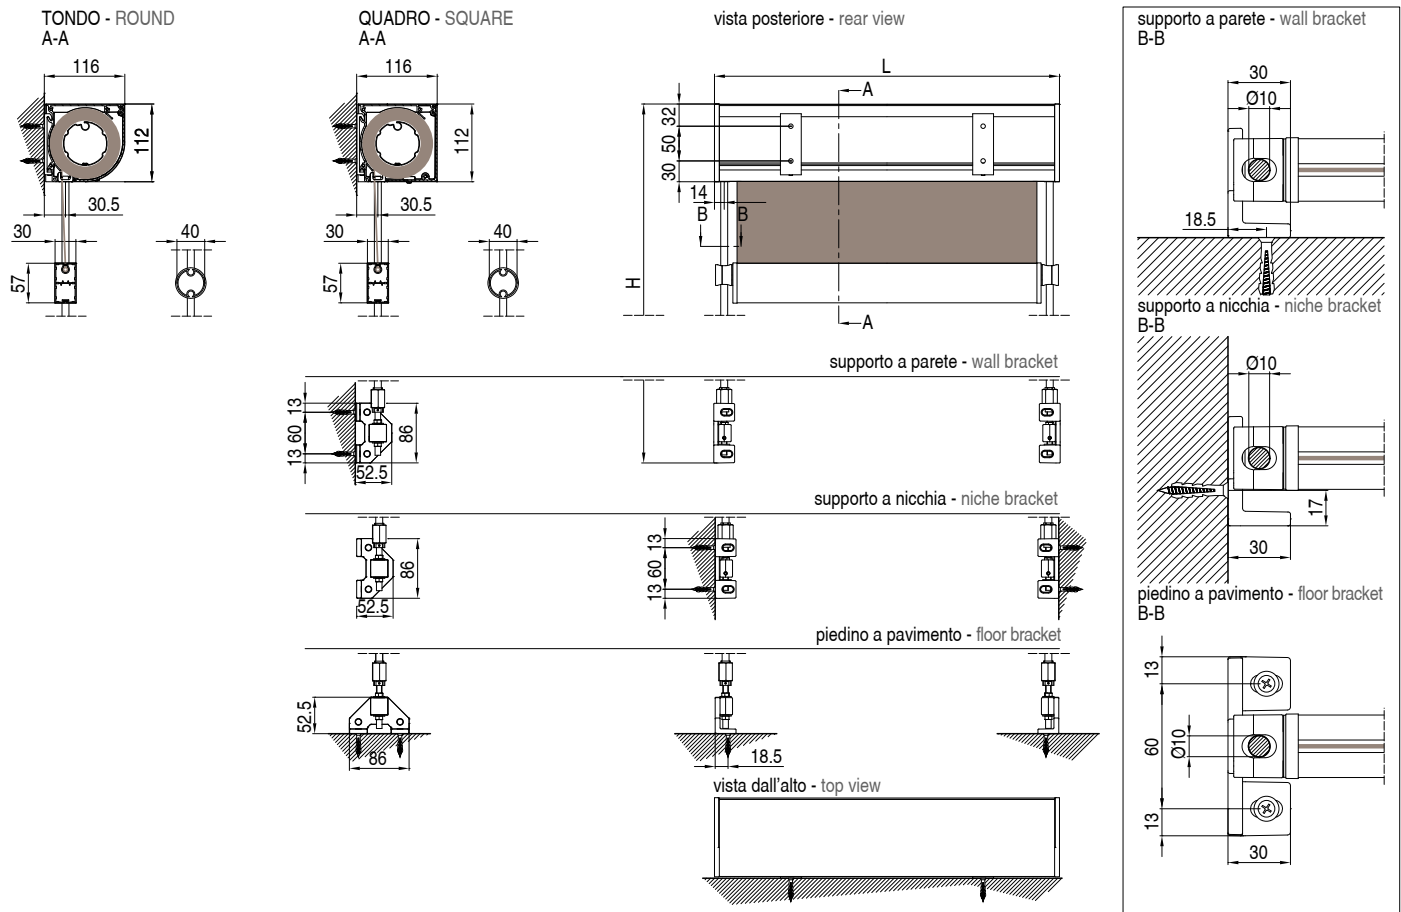

# SCREENY 110 - GA

 Tenda con cassonetto da 110 disponibile nelle varianti Quadro e Tondo, dotata di guida asta inox Ø10mm

 110mm cassette awning available in versions Square and Round with stainless steel rod guide Ø10mm.

 Store avec coffre de 110mm disponible en 2 versions (Carré/Rond) et équipé de guide tige inox Ø10mm

 Senkrechtmarkise mit 110mm Kasten (Erhältlich mit eckigem und rundem Kasten), ausgestattet mit einer Ø10mm Edelstahl Stabführung.

 Toldo con cajón de 110 disponible en las variantes Cuadrado y Redondo, dotada de guía varilla inox Ø10mm

Quadro  
Square

Tondo  
Round

## MONTAGGIO PARETE - WALL INSTALLATION